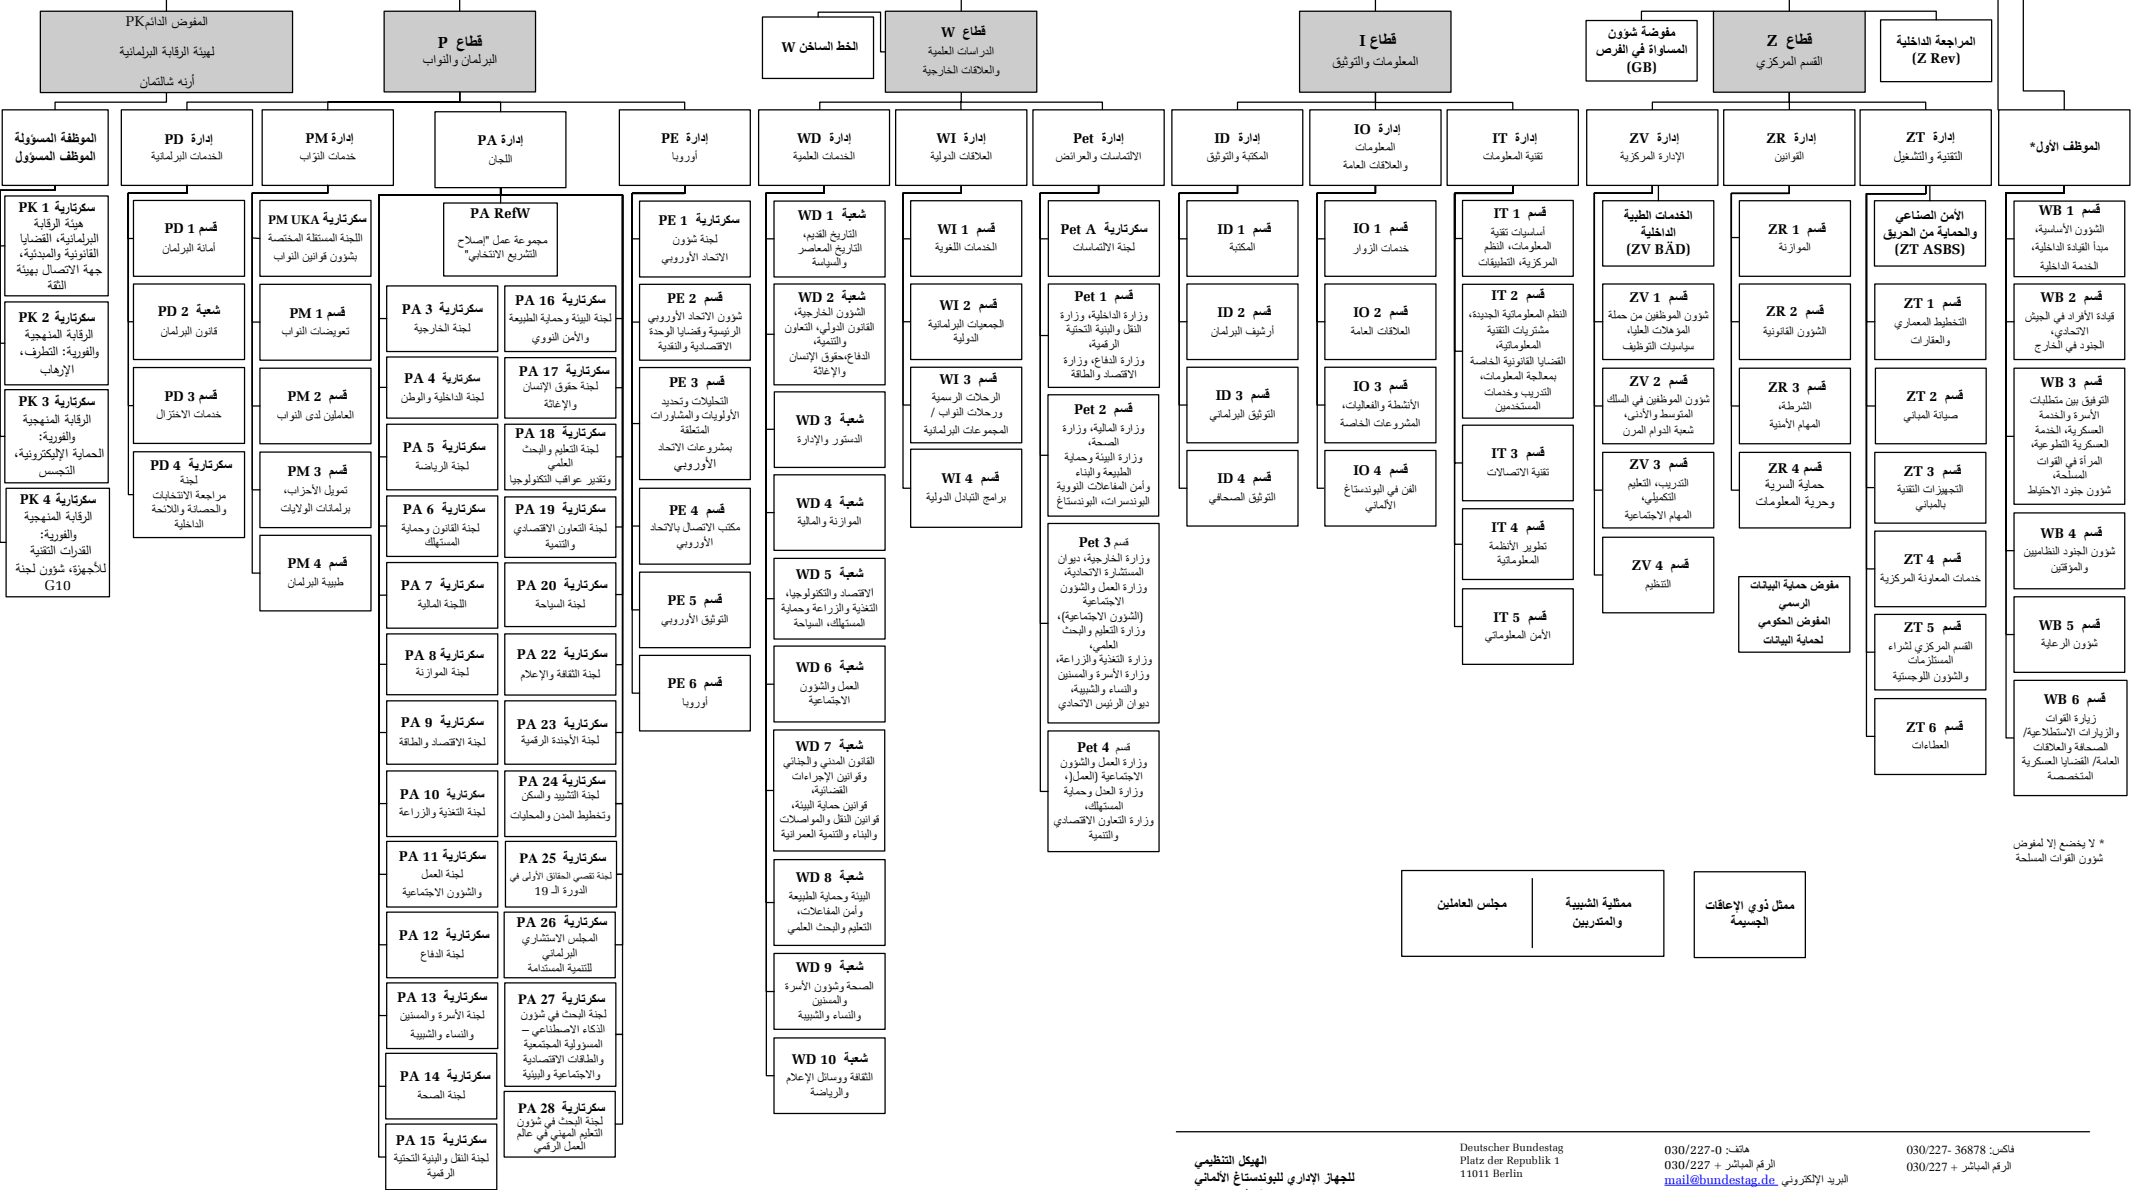

Deutscher Bundestag

* لا يخضع للمفوض شؤون القوات المسلحة

مجلس العاملين	ممثل ذوي الإعاقات الجسمية	ممثلة الشبيبة والمتكبريين
---------------	---------------------------	---------------------------