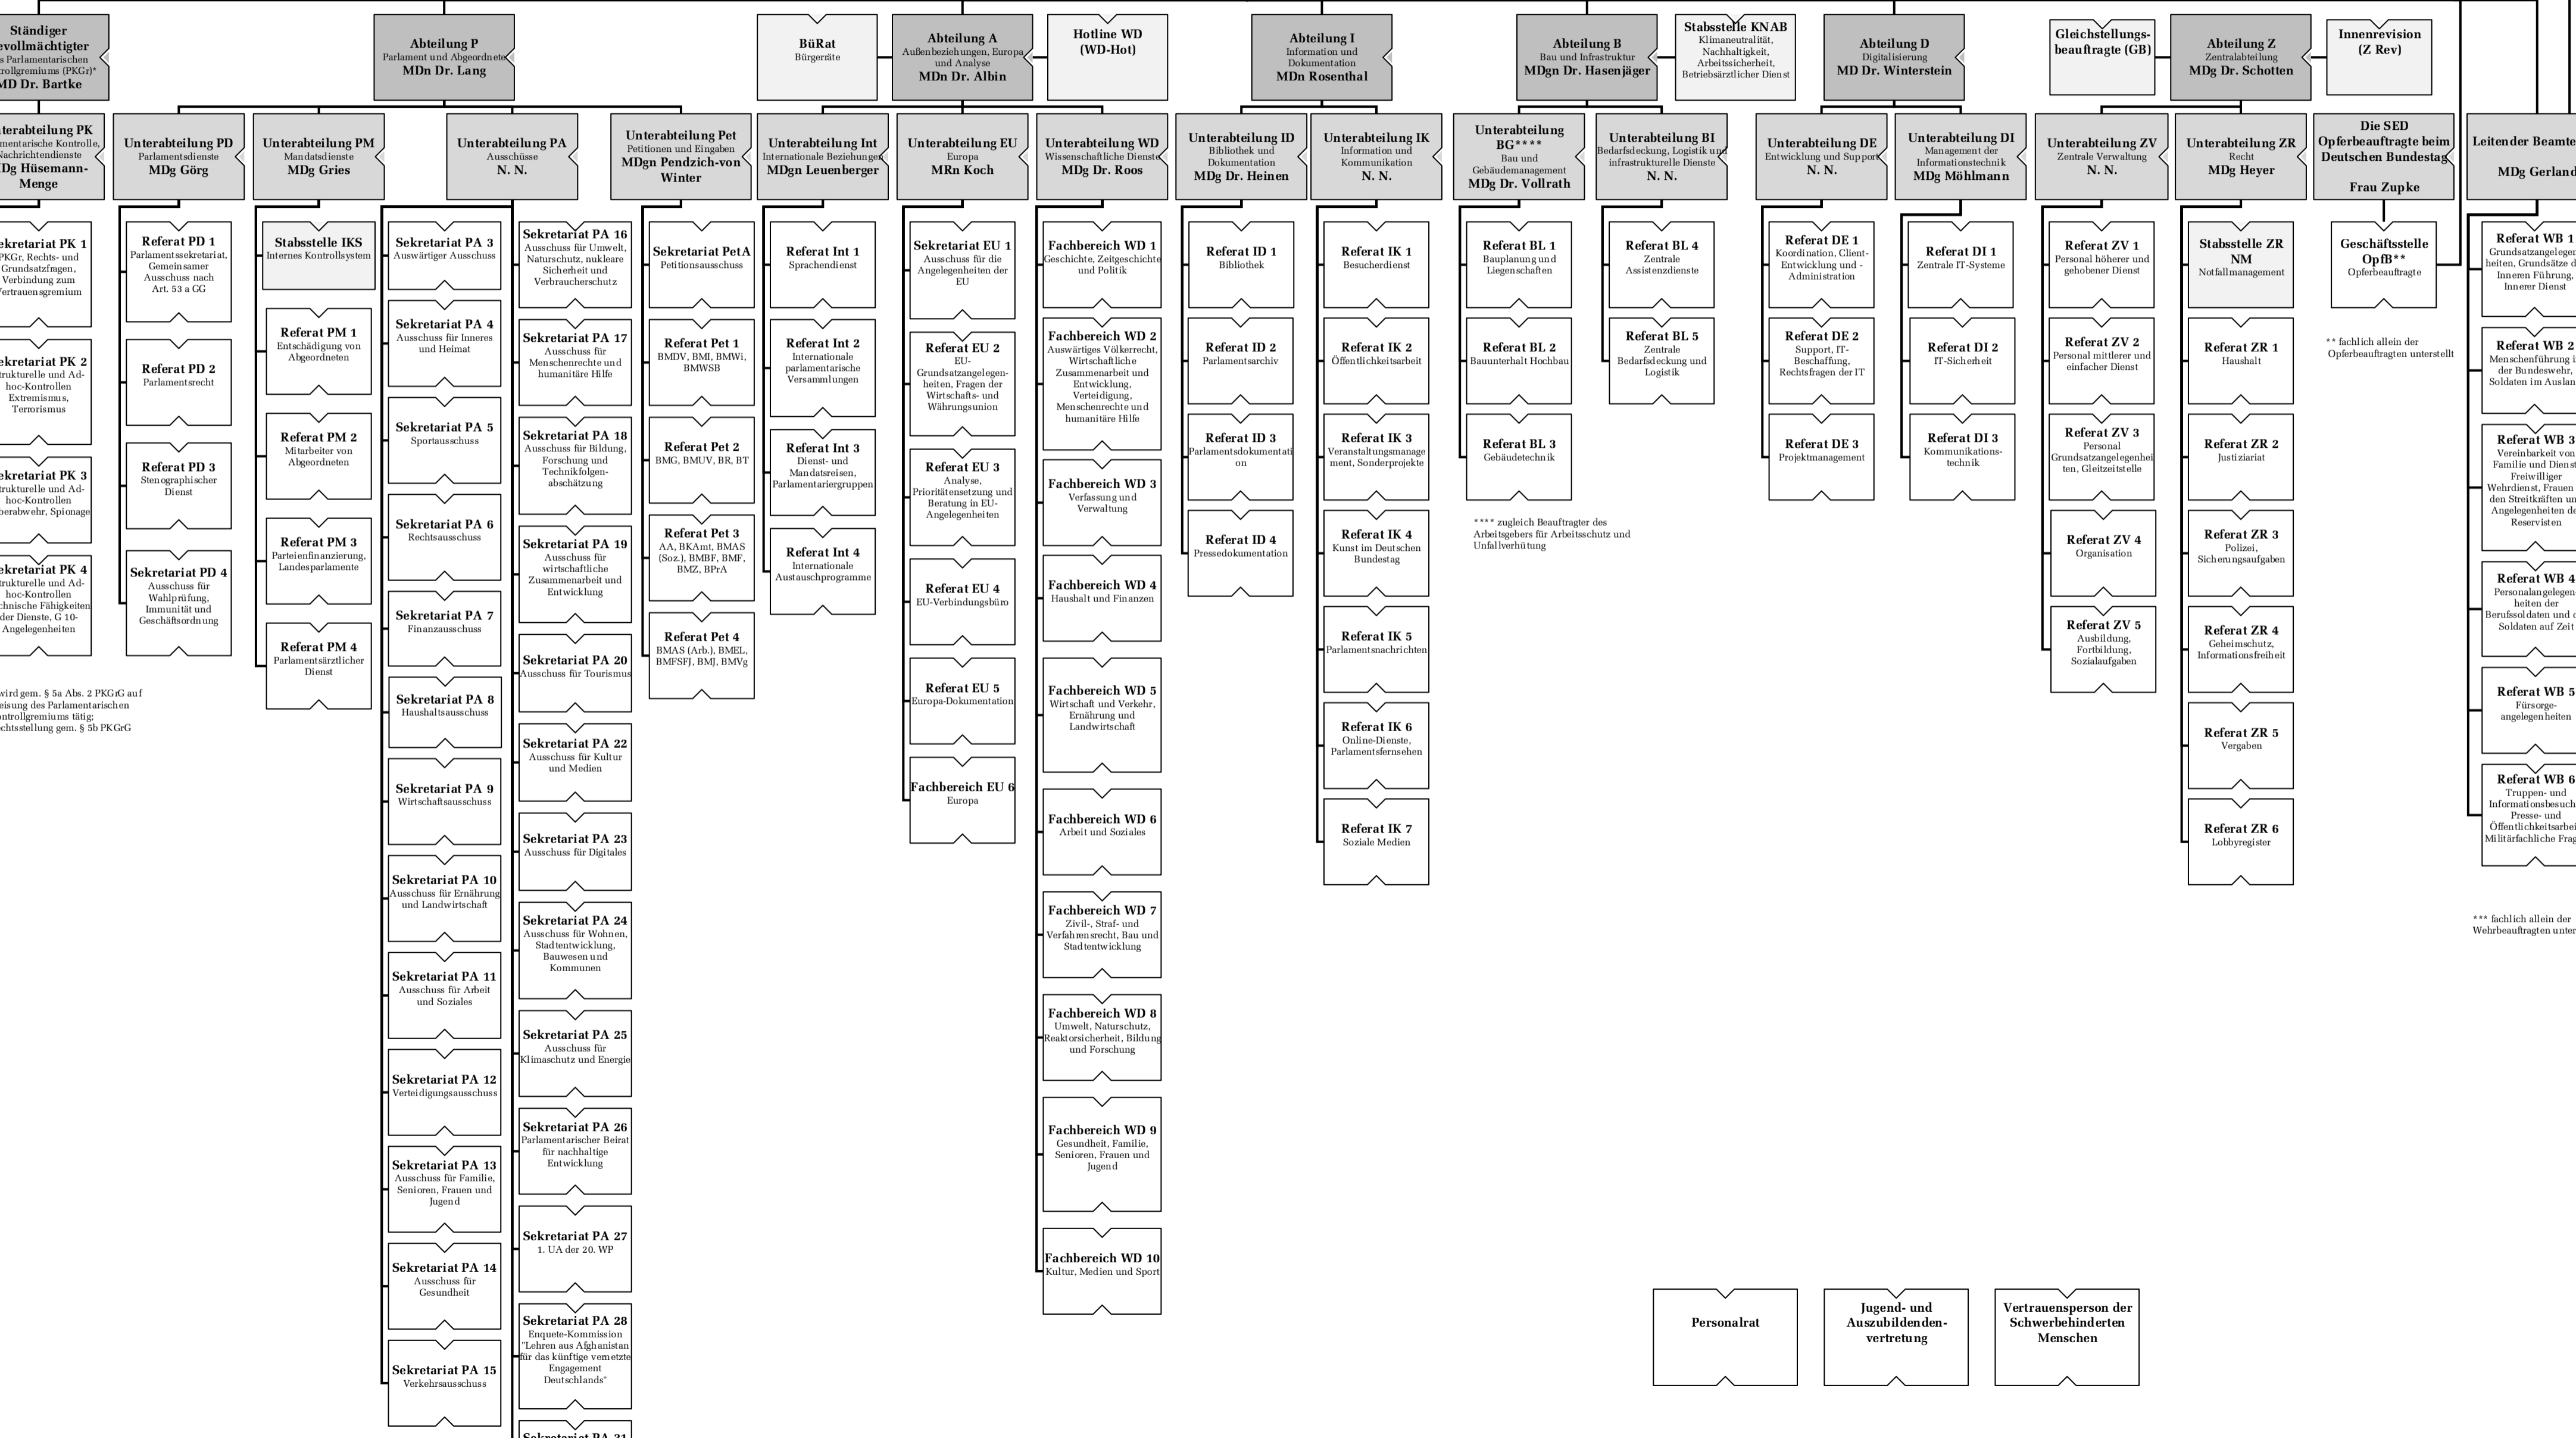

Die Präsidentin des Deutschen Bundestages
Bärbel Bas

Leitungsstab
Leitungsstab und Büro der Präsidentin
MDg Dr. Borowy

Der Direktor beim Deutschen Bundestag
StS Dr. Michael Schäfer

Die Wehrbeauftragte des Deutschen Bundestages
Dr. Högl

PräsB 1
Presse und Medien

PräsB 2
Reden, Texte, Bürgeranfragen

Protokoll

Kompetenzzentrum
Datenschutz
Datenschutz MdB,
Behördliche/r
Datenschutzbeauftragte/r

Direktorbüro (DirB)