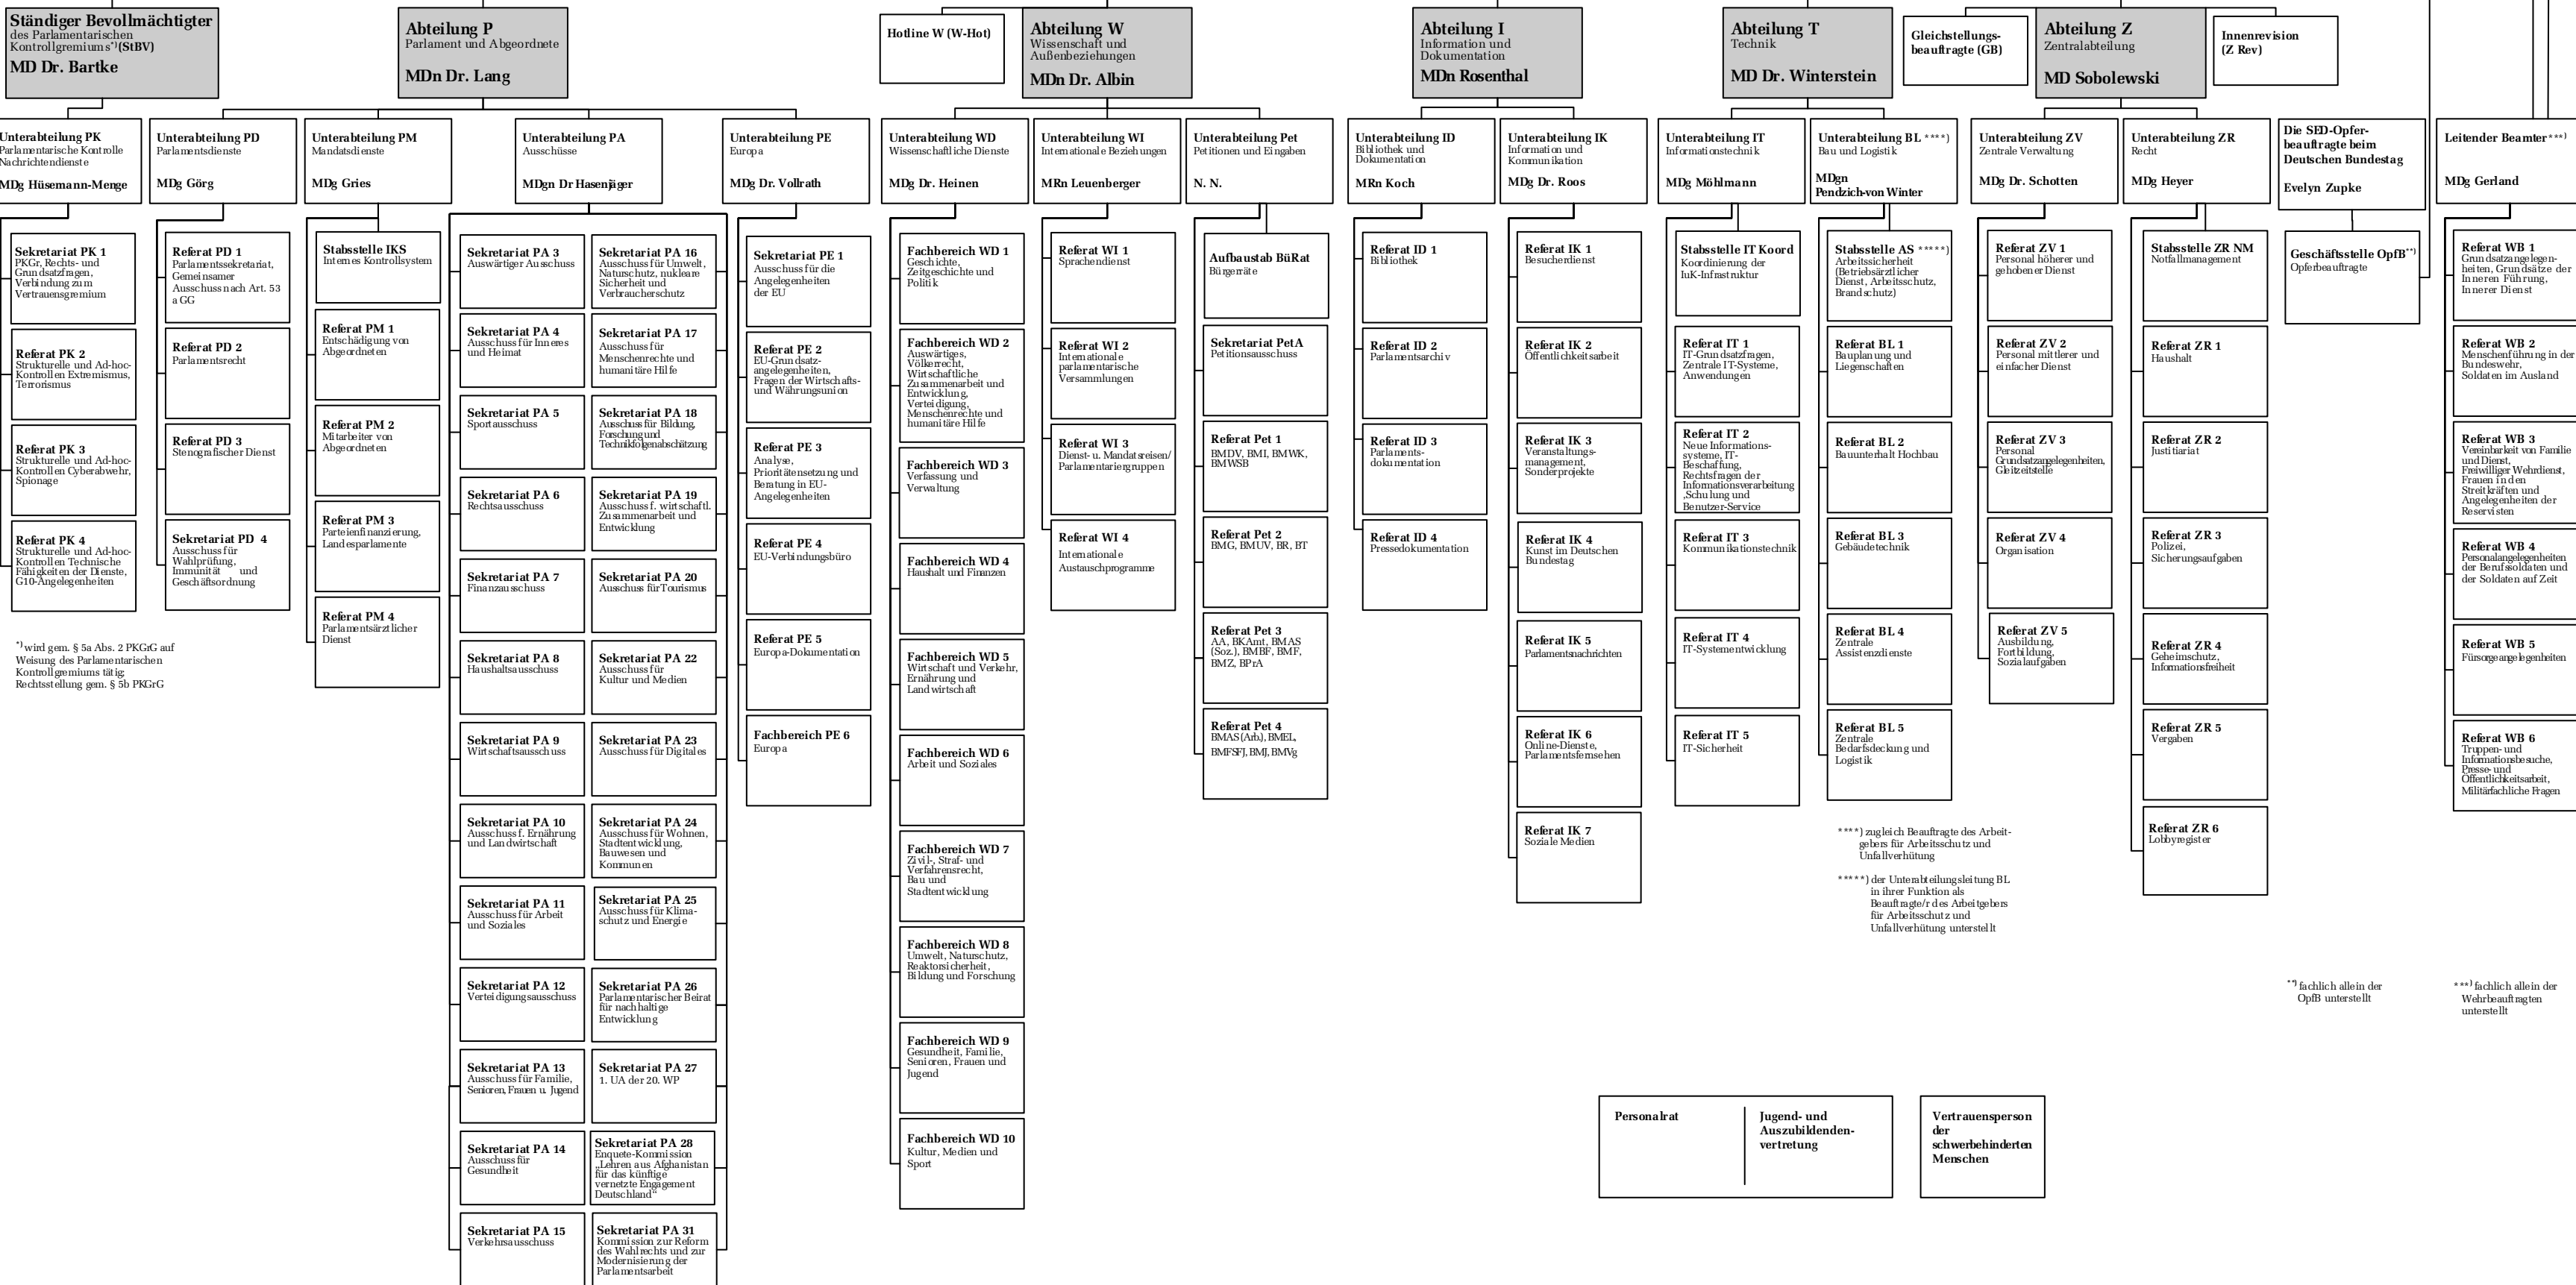

Deutscher Bundestag

Die Präsidentin des Deutschen Bundestages
Bärbel Bas

Leitungsstab und Büro der Präsidentin
MR Dr. Borowy

Der Direktor beim Deutschen Bundestag
StS Dr. Michael Schäfer

Stabsstelle PräSB 1
Presse und Medien

Stabsstelle PräSB 2
Reden, Texte, Bürgerfragen

Protokoll (Prot)

Pers. Referent der Wehrbeauftragten

Presse und Medien

Die Wehrbeauftragte des Deutschen Bundestages
Dr. Eva Högl

***) fachlich allein der OpfB unterstellt