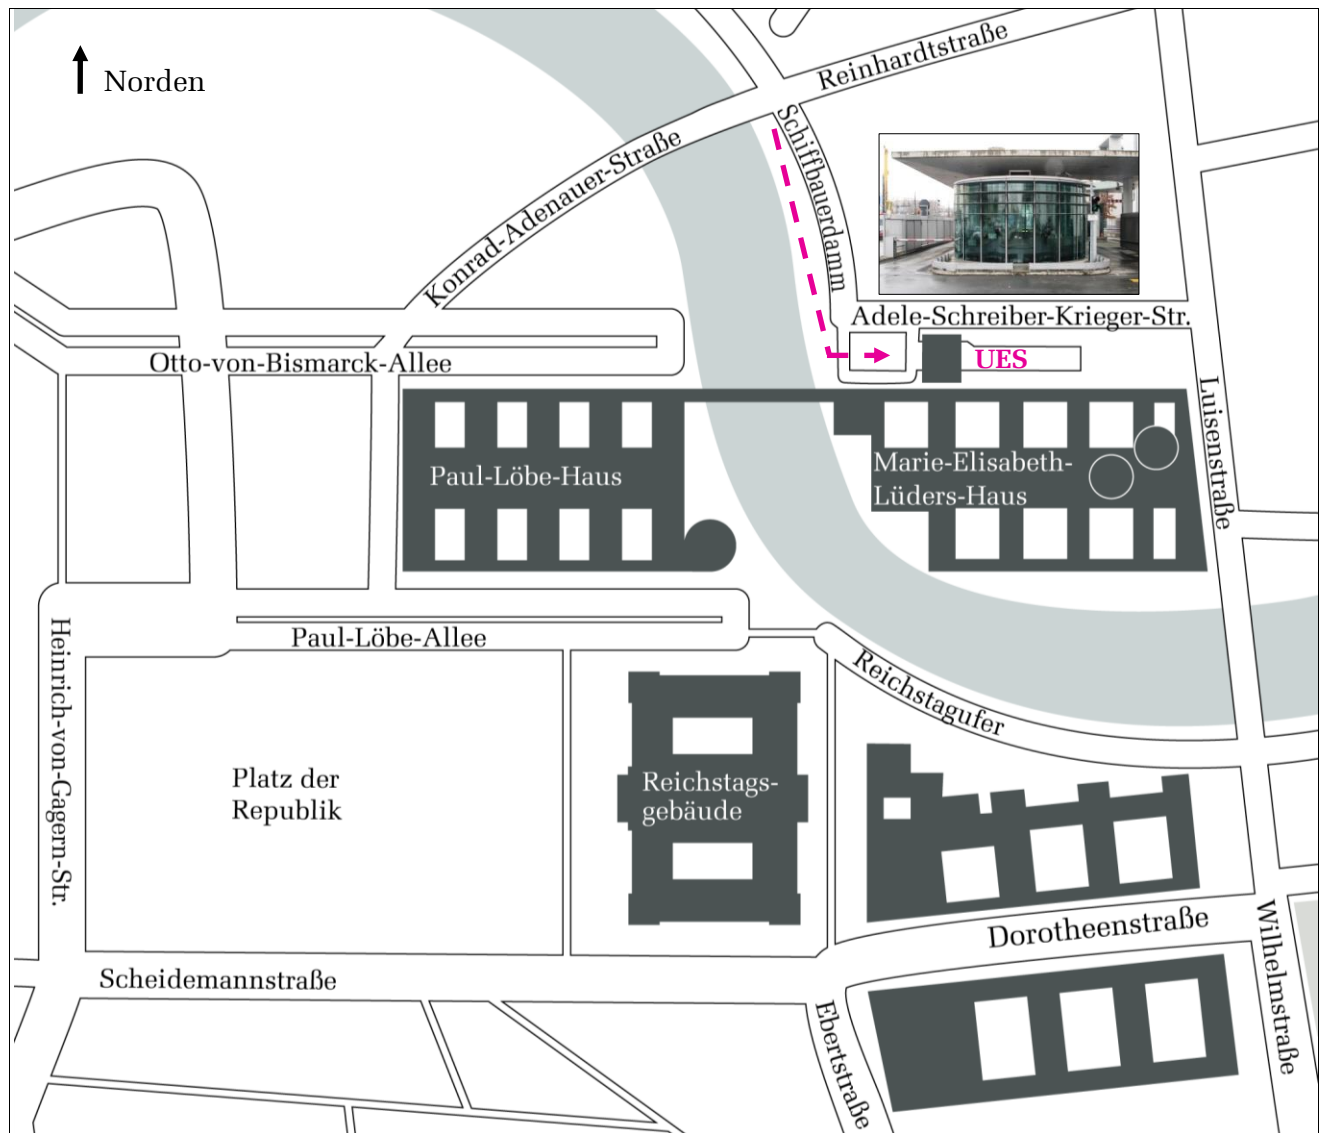

Unterirdisches Erschließungssystem (UES) Zufahrtsbereich

Lieferanschrift:

Deutscher Bundestag, Adele-Schreiber-Krieger-Straße 1, 10117 Berlin

T 030 227 34600 / 31444